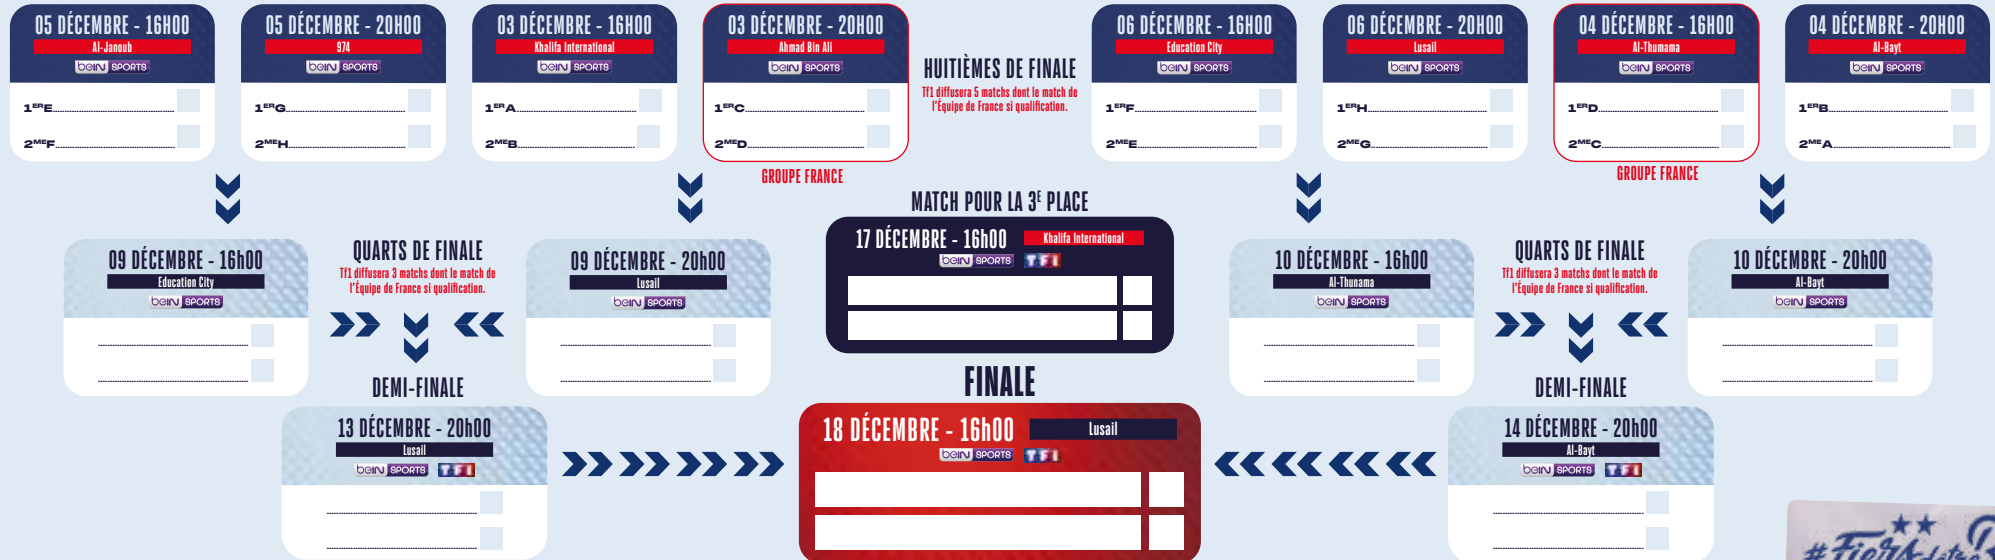

PHASE FINALE

2022